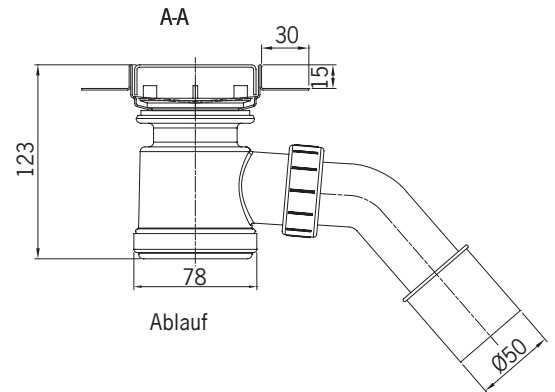

ACO Duschrinne Shark

Die ACO Duschrinne – duschen neu erleben

- barrierefreies Duschen durch bodengleichen Einbau
- mit umlaufendem Flansch auch für den Geschossbau geeignet
- Abflussleistung der Rinne beträgt 19,8 l/min.
- Geruchsverschluss zur Abflussreinigung einfach herausnehmbar
- in drei Längen erhältlich: 800, 900 und 1000 mm
- höhenverstellbar von 123 – 160 mm
- inkl. Montagefüße
- geeignet für Neubau und Sanierung

Länge: 800 mm, **Artikel-Nr. 622995**  
 Länge: 900 mm, **Artikel-Nr. 622996**  
 Länge: 1000 mm, **Artikel-Nr. 622997**

Einbauvideo  
<http://aco.me/duschrinne>

ACO Selbstbau Vertrieb GmbH

Postfach 320  
 24755 Rendsburg  
 Am Ahlmannkai  
 24782 Büdelsdorf  
 Tel. 04331 354-750  
 Fax 04331 354-760