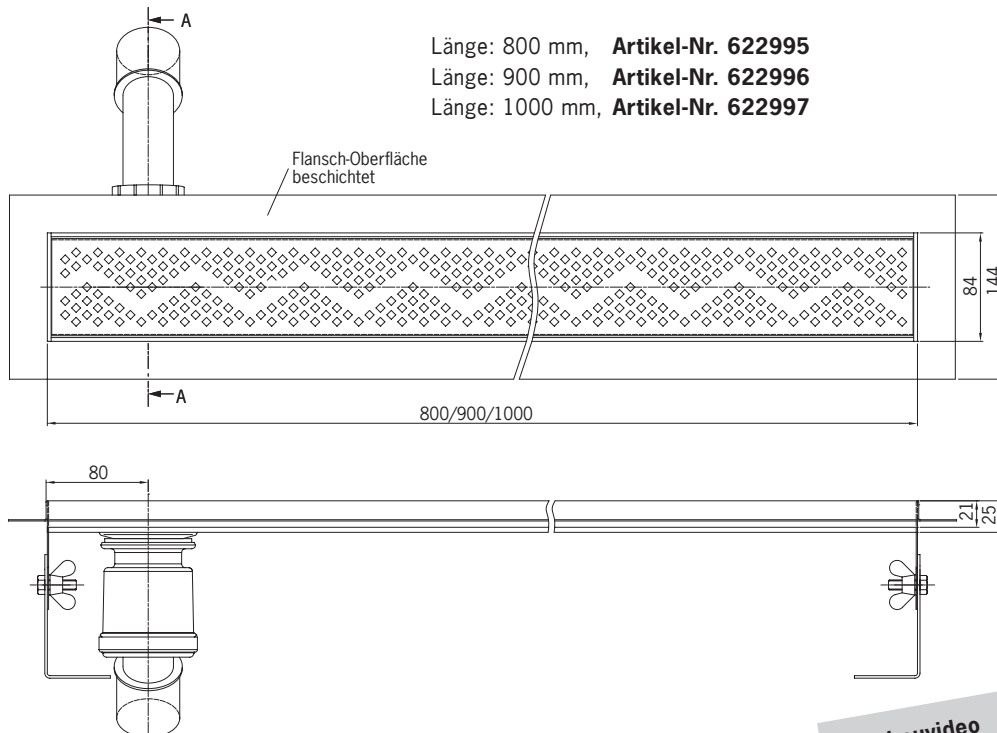

ACO Duschrinne Shark

Die ACO Duschrinne – duschen neu erleben

- barrierefreies Duschen durch bodengleichen Einbau
- mit umlaufendem Flansch auch für den Geschossbau geeignet
- Abflussleistung der Rinne beträgt 19,8 l/min.
- Geruchsverschluss zur Abflussreinigung einfach herausnehmbar
- in drei Längen erhältlich: 800, 900 und 1000 mm
- höhenverstellbar von 123 – 160 mm
- inkl. Montagefüße
- geeignet für Neubau und Sanierung

Länge: 800 mm, **Artikel-Nr. 622995**  
 Länge: 900 mm, **Artikel-Nr. 622996**  
 Länge: 1000 mm, **Artikel-Nr. 622997**

Einbauvideo  
<http://aco.me/duschrinne>

ACO Selbstbau Vertrieb GmbH

Postfach 320  
 24755 Rendsburg  
 Am Ahlmannkai  
 24782 Büdelsdorf  
 Tel. 04331 354-750  
 Fax 04331 354-760