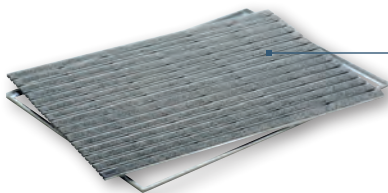

Schuhabstreifermatte Indoor mit Winkelrahmen aus Aluminium

Rauhaarripsstreifen, zum Einfliesen, Farbe grau, Bauhöhe 12 mm

Länge [cm]	Breite [cm]	Art-Nr.
60,0	40,0	37251
75,0	50,0	37256

17