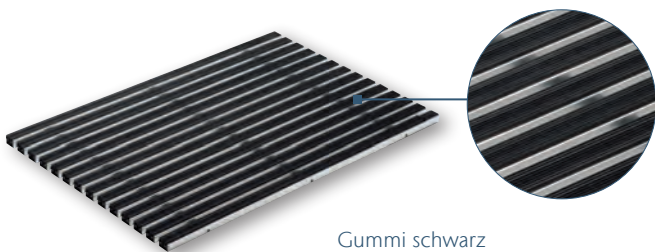

ACO Schuhabstreifermatten Sonderanfertigungen

Auf Wunsch fertigen wir Ihren Schuhabstreifer nach Wunschgröße in den Ausführungen Gummi schwarz, Rips anthrazit oder Rips hellgrau.