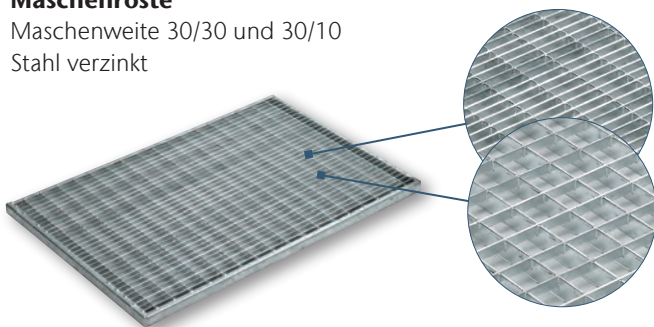

Maschenroste

Maschenweite 30/30 und 30/10
Stahl verzinkt

Länge [cm]	Breite [cm]	Art-Nr.
Maschenweite 30/30		
60,0	40,0	82403
75,0	50,0	82404
Maschenweite 30/10		
60,0	40,0	82409
75,0	50,0	82410
Höhe: 2 cm