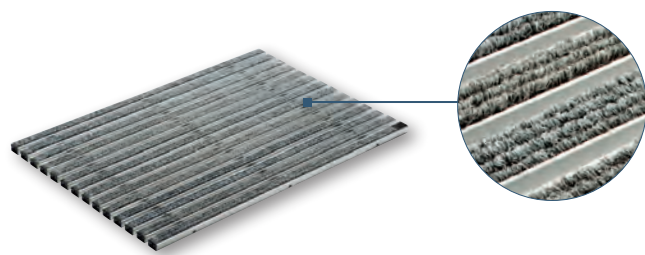

Schuhabstreifermatte Vario Rips

Rauhaarripsstreifen,
Farbe hellgrau

Sondermaße
möglich.
Siehe S. 21

Länge [cm]	Breite [cm]	Art-Nr.
~~60,0~~	~~40,0~~	~~02100~~
~~75,0~~	~~50,0~~	~~02101~~
~~100,0~~	~~50,0~~	~~02102~~

Höhe: 2 cm