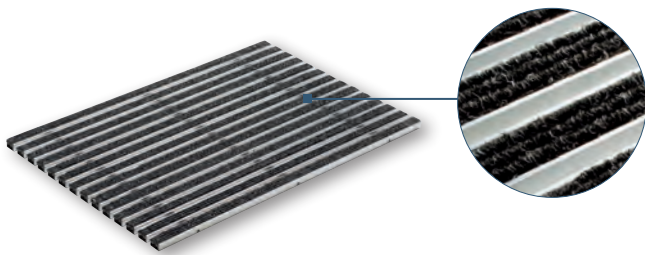

Höhe: 2 cm

Schuhabstreifermatte Vario Rips mit Bürstenleisten

Rauhaarripsstreifen im Wechsel mit Bürstenleisten, Farbe anthrazit

Länge [cm]	Breite [cm]	Art-Nr.
60,0	40,0	37160
75,0	50,0	37161
100,0	50,0	37162

Höhe: 2 cm

Schuhabstreifermatte Vario Rips

Rauhaarripsstreifen,
Farbe anthrazit

Sondermaße
möglich.
Siehe S. 21

Länge [cm]	Breite [cm]	Art-Nr.
60,0	40,0	01210
75,0	50,0	01211
100,0	50,0	01212

Höhe: 2 cm

Schuhabstreifermatte Vario Rips