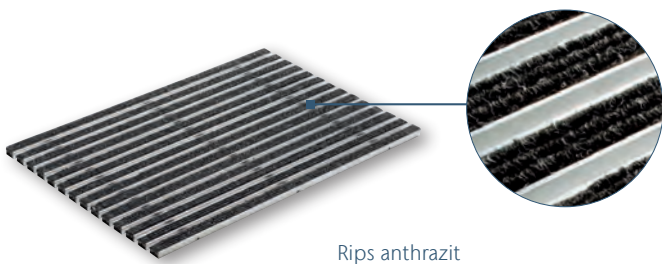

Höhe: 2 cm

ACO Schuhabstreifermatten Sonderanfertigungen

Auf Wunsch fertigen wir Ihren Schuhabstreifer nach Wunschgröße in den Ausführungen Gummi schwarz, Rips anthrazit oder Rips hellgrau.

Ausführungen in 10 mm und 22 mm Höhe