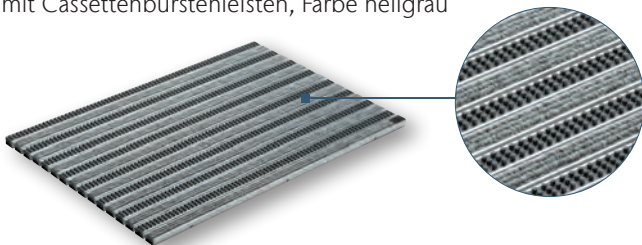

Bodenwanne Vario Light aus Kunststoff

für alle Vario Einleger, Farbe betongrau aus Kunststoff (PP), Mittelstegsystem und Ablauföffnung DN 100 für Rohrstützen, Bauhöhe 7,5 cm

Länge [cm]	Breite [cm]	Art-Nr.
60,0	40,0	82400

Roste/Matten

Schuhabstreifermatte Vario Rips mit Cassettenbürsten

Rauhaarripsstreifen im Wechsel mit Cassettenbürstenleisten, Farbe hellgrau

Länge [cm]	Breite [cm]	Art-Nr.
60,0	40,0	10702
75,0	50,0	10703
100,0	50,0	10701