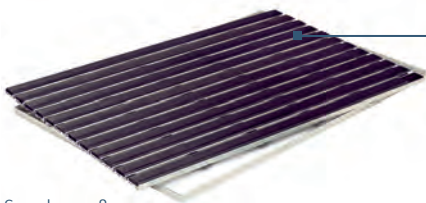

Schuhabstreifermatte Vario Gummi mit Winkelrahmen aus Aluminium

gerillte Gummistreifen, zum Einfliesen, Bauhöhe 12 mm, Farbe schwarz

Sondermaße möglich.
Siehe S. 21

Länge [cm]	Breite [cm]	Art-Nr.
60,0	40,0	37252