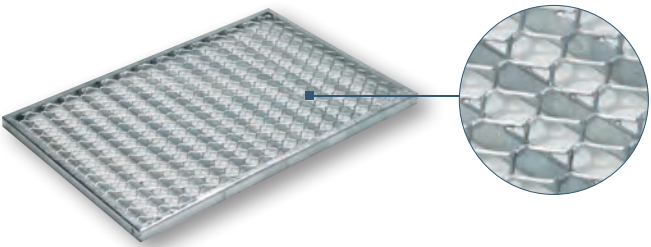

Funktional

rutschsicher
einfacher Einbau
leicht zu reinigen
nur 12 mm Bauhöhe
ideal für Fliesenbeläge

Schuhabstreifer Außen

ohne Überdachung

Bodenwannen mit Entwässerungsanschluss

Bodenwanne Vario aus Polymerbeton

Bodenwanne Vario Light aus Kunststoff

für alle Vario Einleger, Farbe betongrau aus Kunststoff (PP), Mittelstegsystem und Ablauföffnung DN 100 für Rohrstützen, Bauhöhe 7,5 cm

Länge [cm]	Breite [cm]	Art-Nr.
60,0	40,0	82400

Roste/Matten

Maschenrost mit V-Stab

Stahl verzinkt, Maschenweite ca. 9/31 mm

Länge [cm]	Breite [cm]	Art-Nr.
60,0	10,0	01207
75,0	50,0	01208
100,0	50,0	01209

Höhe: 2 cm

Streckmetallrost

Stahl verzinkt

6

Länge [cm]	Breite [cm]	Art-Nr.
60,0	10,0	02106
75,0	50,0	02107

Höhe: 2 cm

Schuhabstreifermatte Vario Gummi

gerillte Gummistreifen, Farbe schwarz

Sondermaße
möglich.
Siehe S. 21

Länge [cm]	Breite [cm]	Art-Nr.
60,0	40,0	01213
75,0	50,0	01214
100,0	50,0	01215
Höhe: 2 cm		