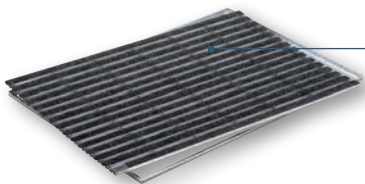

Komplettsystem

Schuhabstreifermatte Indoor mit Winkelrahmen aus Aluminium

Rauhaarripsstreifen, zum Einfliesen, Farbe anthrazit, Bauhöhe 12 mm

Länge [cm]	Breite [cm]	Art-Nr.
60,0	40,0	37250
75,0	50,0	37255