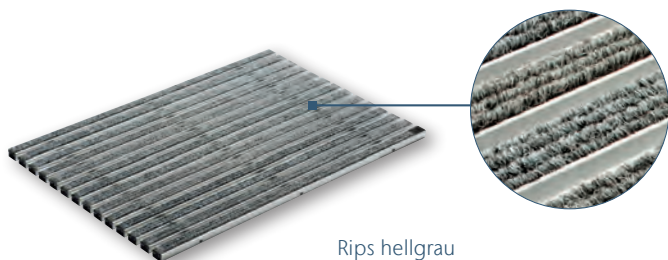

ACO Schuhabstreifermatten Sonderanfertigungen

Auf Wunsch fertigen wir Ihren Schuhabstreifer nach Wunschgröße in den Ausführungen Gummi schwarz, Rips anthrazit oder Rips hellgrau.