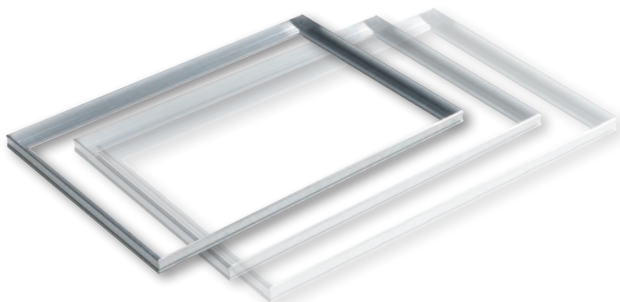

Schuhabstreifer Außen

mit Überdachung

Winkelrahmen mit niedriger Bauhöhe

Aluminium Winkelrahmen

Für alle Vario Einleger, steckbares Aluminiumprofil, inkl. Montagewinkel, Bauhöhe 2,65 cm

8

Länge [cm]	Breite [cm]	Art-Nr.
60,0	40,0	01995
75,0	50,0	01996
100,0	50,0	01997

Bodenwannen

Bodenwanne Vario aus Polymerbeton

für alle Vario Einleger, Mittelstegsystem und Ablauföffnung DN 100 für Rohrstützen, integrierte verzinkte Stahlzarge, Bauhöhe 8,0 cm

Länge [cm]	Breite [cm]	Art-Nr.
60,0	40,0	00398
75,0	50,0	00399
100,0	50,0	00400