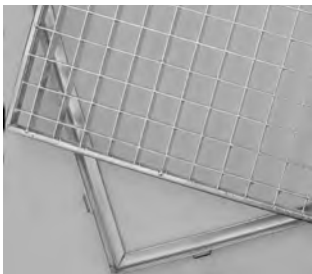

Stahl verzinkt

Länge [cm]	Breite [cm]	Art-Nr.
60,0	40,0	82403
75,0	50,0	82404

Höhe: 2 cm

Gitterroste

Für den Außenbereich

Feuerverzinkte Gitterroste mit Zarge, Bauhöhe 2,3 cm, Masche 30/10 und 30/30 mm, komplett mit Zarge mit Ankerpratzen zum Einbetonieren.

Die Maßangaben sind Außenmaß der Zarge. Die Roste sind jeweils ca. 1 cm kleiner. Begehbar und Stahl verzinkt.

Länge [cm]	Breite [cm]	Art-Nr.
Maschenweite 30/30		
60,0	40,0	03490
80,0	40,0	03491
80,0	50,0	03492
100,0	40,0	03493
100,0	50,0	03494
100,0	25,5*	03495
Höhe: 2,3 cm		* Höhe: 3,3 cm