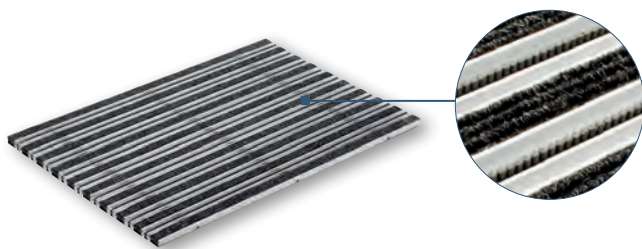

Roste/Matten

Schuhabstreifermatte Vario Rips mit Cassettenbürsten

Rauhaarripsstreifen im Wechsel mit Cassettenbürstenleisten, Farbe hellgrau

Länge [cm]	Breite [cm]	Art-Nr.
60,0	40,0	10702
75,0	50,0	10703
100,0	50,0	10701

Höhe: 2 cm

Schuhabstreifermatte Vario Rips mit Bürstenleisten

Rauhaarripsstreifen im Wechsel mit Bürstenleisten, Farbe anthrazit

Länge [cm]	Breite [cm]	Art-Nr.
60,0	40,0	37160
75,0	50,0	37161
100,0	50,0	37162