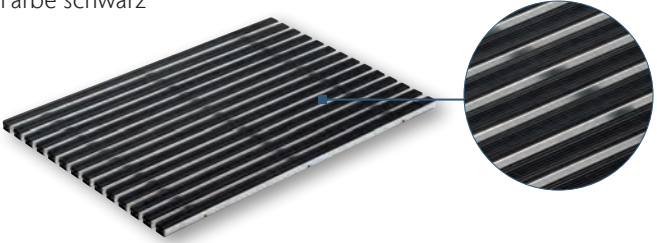

Rauhaarripsstreifen,
Farbe hellgrau

Sondermaße
möglich.
Siehe S. 21

Länge [cm]	Breite [cm]	Art-Nr.
60,0	40,0	02100
75,0	50,0	02101
100,0	50,0	02102

Höhe: 2 cm

Roste/Matten

Schuhabstreifermatte Vario Gummi

gerillte Gummistreifen,
Farbe schwarz