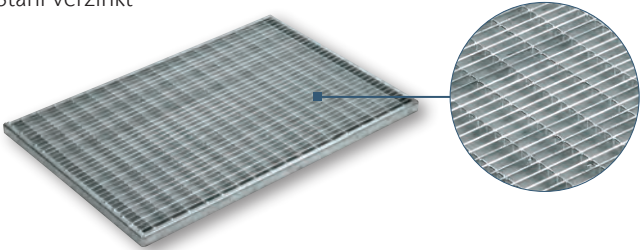

Maschenrost

Maschenweite 30/10

Stahl verzinkt

Länge [cm]	Breite [cm]	Art-Nr.
60,0	40,0	82409
75,0	50,0	82410

Höhe: 2 cm