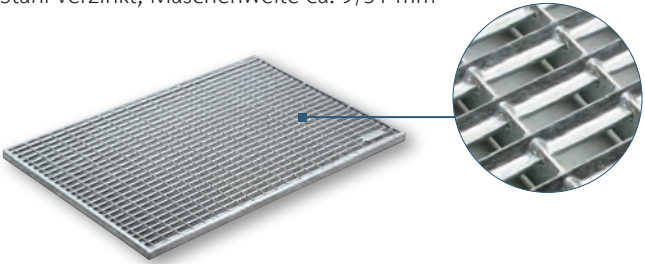

Funktional

rutschsicher
einfacher Einbau
leicht zu reinigen
nur 12 mm Bauhöhe
ideal für Fliesenbeläge

Schuhabstreifer Außen

ohne Überdachung

Bodenwannen mit Entwässerungsanschluss

Bodenwanne Vario aus Polymerbeton

für alle Vario Einleger, Mittelstegsystem und Ablauföffnung DN 100 für Rohrstützen, integrierte verzinkte Stahlzarge, Bauhöhe 8,0 cm

Länge [cm]	Breite [cm]	Art-Nr.
60,0	40,0	00398
75,0	50,0	00399
100,0	50,0	00400

Bodenwanne Vario Light aus Kunststoff

für alle Vario Einleger, Farbe betongrau aus Kunststoff (PP), Mittelstegsystem und Ablauföffnung DN 100 für Rohrstützen, Bauhöhe 7,5 cm

Länge [cm]	Breite [cm]	Art-Nr.
60,0	40,0	82400

Roste/Matten

Maschenrost mit V-Stab

Stahl verzinkt, Maschenweite ca. 9/31 mm

Länge [cm]	Breite [cm]	Art-Nr.
60,0	10,0	01207
75,0	50,0	01208
100,0	50,0	01209

Höhe: 2 cm

Streckmetallrost

Stahl verzinkt

6