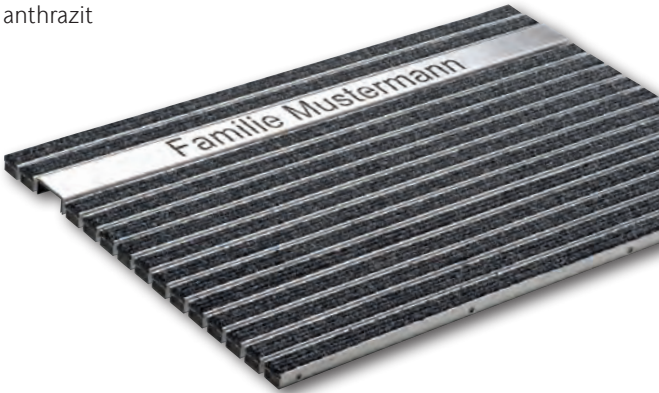

Schuhabstreifermatte Vario Rips mit individuellem Schriftzug

Edelstahlprofil für die individuelle Beschriftung der Eingangsmatte, Farbe anthrazit

Die maximale Buchstaben-
zahl pro Matte variiert je
nach Mattengröße und
Auswahl der individuellen
Beschriftung.

	Art-Nr.
Buchstaben	10708

Länge [cm]	Breite [cm]	Art-Nr.
60	40	10705
75	50	10706
100	50	10707

Höhe: 2 cm