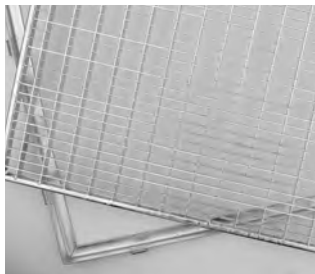

Stahl verzinkt

Länge [cm]	Breite [cm]	Art-Nr.
60,0	40,0	82403
75,0	50,0	82404

Höhe: 2 cm

Gitterroste

Für den Außenbereich

Feuerverzinkte Gitterroste mit Zarge, Bauhöhe 2,3 cm, Masche 30/10 und 30/30 mm, komplett mit Zarge mit Ankerpratzen zum Einbetonieren.

Die Maßangaben sind Außenmaß der Zarge. Die Roste sind jeweils ca. 1 cm kleiner. Begehbar und Stahl verzinkt.

Länge [cm]	Breite [cm]	Art-Nr.
Maschenweite 30/30		
60,0	40,0	03490
80,0	40,0	03491
80,0	50,0	03492
100,0	40,0	03493
100,0	50,0	03494
100,0	25,5*	03495
Höhe: 2,3 cm		* Höhe: 3,3 cm