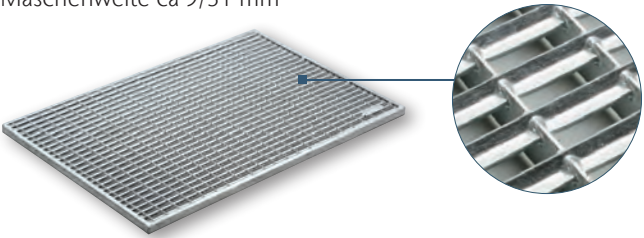

Maschenrost mit V-Stab

Stahl verzinkt,
Maschenweite ca 9/31 mm

12

Länge [cm]	Breite [cm]	Art-Nr.
60,0	40,0	01207
75,0	50,0	01208
100,0	50,0	01209

Höhe: 2 cm