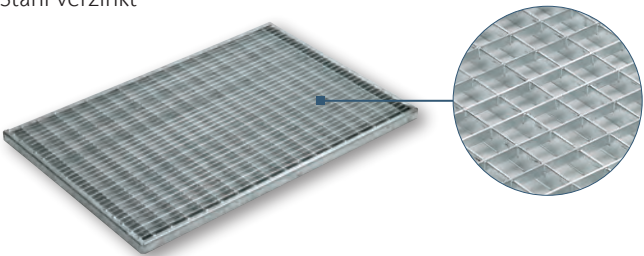

Höhe: 2 cm

Maschenrost

Maschenweite 30/10

Stahl verzinkt

Länge [cm]	Breite [cm]	Art-Nr.
60,0	40,0	82409
75,0	50,0	82410

Höhe: 2 cm

Maschenrost

Maschenweite 30/30

Stahl verzinkt

Länge [cm]	Breite [cm]	Art-Nr.
60,0	40,0	82403
75,0	50,0	82404

Höhe: 2 cm

Gitterroste

Für den Außenbereich

Feuerverzinkte Gitterroste mit Zarge, Bauhöhe 2,3 cm, Masche 30/10 und 30/30 mm, komplett mit Zarge mit Ankerpratzen zum Einbetonieren.