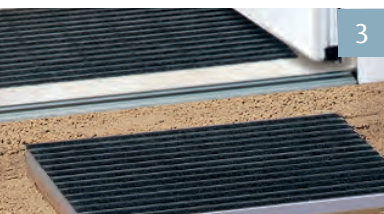

Die Schuhabstreifermatte oder den Abdeckrost einlegen und auf festen Sitz prüfen.