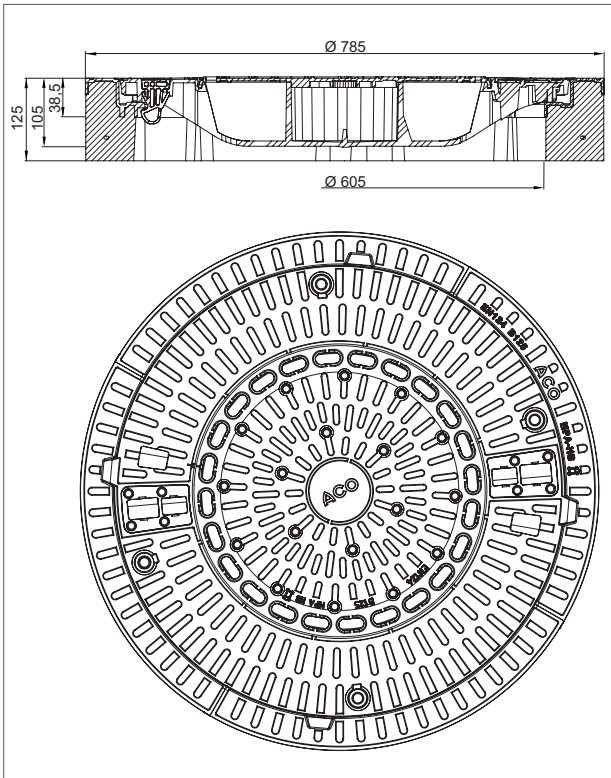

### **Produktinformationen**

- dauerhaft rostfreie Optik
- Farbgleichheit (schwarz) von Rahmen und Deckel
- leicht, Deckelgewicht 9 kg
- hochfestes Polypropylen
- Rahmen aus Kunststoff/Beton
- verkehrssichere Arretierung
- leichte und sichere Bedienung
- mit und ohne Lüftungsöffnung
- Schachtabdeckungen entsprechen Klasse B 125 gemäß DIN EN 124

ACO Schachtabdeckung SAKU B 125

Beispiele für herkömmliche Standardschachtabdeckungen

Rahmenhöhe [mm]	Lüftungsöffnung	Gewicht [kg]	Artikel-Nr.
125	mit	53	11873R
	ohne	53	11874R

Ausführung mit Lüftungslöchern, Rahmen aus Kunststoff/Beton