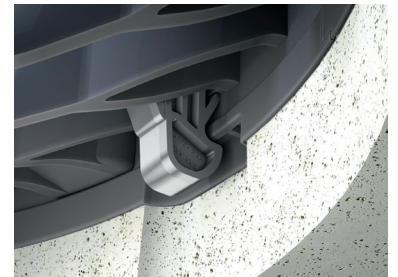

# ACO Schachtabdeckung SAKU B 125 – für eine dauerhaft schöne Optik

ACO Schachtabdeckung SAKU B 125

Beispiele für herkömmliche Standardschachtabdeckungen

Rahmenhöhe [mm]	Lüftungsöffnung	Gewicht [kg]	Artikel-Nr.
125	mit	53	11873R
	ohne	53	11874R

Ausführung mit Lüftungslöchern, Rahmen aus Kunststoff/Beton

Rahmen aus Kunststoff/Beton

Arretierung rastet im Rahmen ein

**Zubehör:**

Aushebeschlüssel: Art. 600643

Aushebeschlüssel

**Wie aus einem Guss**

Zur Schachtabdeckung SAKU passt optisch ideal der neue Kunststoffrost mit gleichbleibend schwarzer Gussoptik für Ihre Entwässerung an der Auffahrt. Die Oberfläche mit Microgrip sorgt auch bei Nässe für hohe Rutschsicherheit.